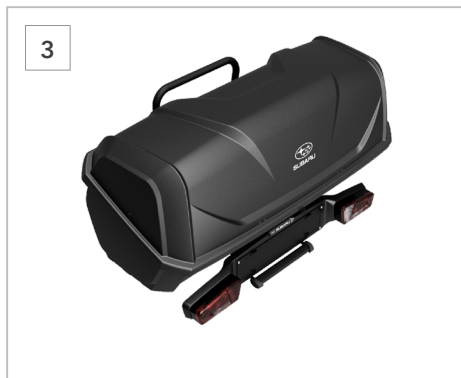

3 Support coffre
SEGSYA7100

Coffre rigide de 340 litres augmentant la capacité de chargement de votre véhicule. Supporte jusqu'à 45 kg et dispose d'un système Quick Fix pour une installation rapide et sécurisée.
*Base de support modulaire requise.