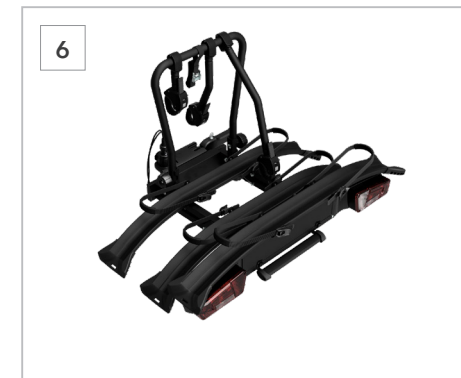

* La capacité maximale de remorquage peut varier selon les spécifications du véhicule. Veuillez contacter votre concessionnaire pour plus de détails.

2 Base de support modulaire - attelage SEGSYA7000

Base modulaire pour attelage conçue pour s'adapter à chaque trajet. Compatible avec une large gamme d'accessoires, notamment porte-vélos, coffres, paniers et porte-skis, avec une installation rapide. Le système basculant permet un accès facile au coffre même lorsqu'il est entièrement chargé, tandis que le système de verrouillage à clé sécurise à la fois la base et les accessoires.

*Crochet d'attelage démontable requis.
Charge maximale : 60 kg.

3 Support coffre
SEGSYA7100

Coffre rigide de 340 litres augmentant la capacité de chargement de votre véhicule. Supporte jusqu'à 45 kg et dispose d'un système Quick Fix pour une installation rapide et sécurisée.
*Base de support modulaire requise.

4 Support panier
SEGSYA7200

Panier ouvert polyvalent conçu pour augmenter la capacité de chargement de votre véhicule. Supporte jusqu'à 45 kg et dispose d'un système Quick Fix pour une installation rapide et sécurisée.
*Base de support modulaire requise.

5 Support pour 2 vélos électriques
SEGSYA7300

Support pour 2 vélos électriques (empatement jusqu'à 135 cm), charge totale de 60 kg. Équipé d'un système Quick Fix, sangles de tension et de bras verrouillables.
*Base de support modulaire requise.