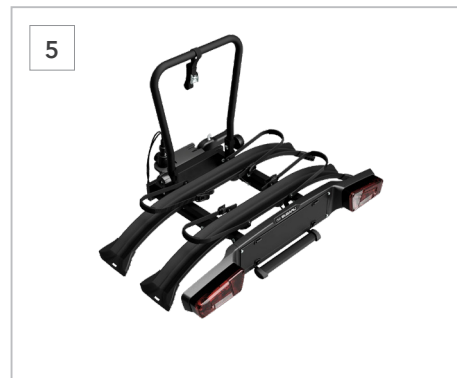

* La capacité maximale de remorquage peut varier selon les spécifications du véhicule. Veuillez contacter votre concessionnaire pour plus de détails.

2 Base de support modulaire - attelage SEGSYA7000

Base modulaire pour attelage conçue pour s'adapter à chaque trajet. Compatible avec une large gamme d'accessoires, notamment porte-vélos, coffres, paniers et porte-skis, avec une installation rapide. Le système basculant permet un accès facile au coffre même lorsqu'il est entièrement chargé, tandis que le système de verrouillage à clé sécurise à la fois la base et les accessoires.

*Crochet d'attelage démontable requis.
Charge maximale : 60 kg.

3 Support coffre
SEGSYA7100

Coffre rigide de 340 litres augmentant la capacité de chargement de votre véhicule. Supporte jusqu'à 45 kg et dispose d'un système Quick Fix pour une installation rapide et sécurisée.
*Base de support modulaire requise.

4 Support panier
SEGSYA7200

Panier ouvert polyvalent conçu pour augmenter la capacité de chargement de votre véhicule. Supporte jusqu'à 45 kg et dispose d'un système Quick Fix pour une installation rapide et sécurisée.
*Base de support modulaire requise.

5 Support pour 2 vélos électriques
SEGSYA7300

Support pour 2 vélos électriques (empatement jusqu'à 135 cm), charge totale de 60 kg. Équipé d'un système Quick Fix, sangles de tension et de bras verrouillables.
*Base de support modulaire requise.