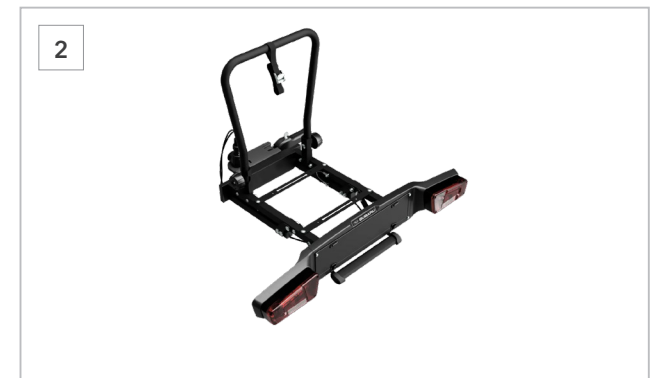

1 Crochet d'attelage amovible PW96042018

Élargissez vos possibilités de transport grâce à un attelage de remorque amovible. Facile à installer et à retirer lorsqu'il n'est pas utilisé, il offre praticité et flexibilité pour tous vos besoins de remorquage.

* La capacité maximale de remorquage peut varier selon les spécifications du véhicule. Veuillez contacter votre concessionnaire pour plus de détails.

2 Base de support modulaire - attelage SEGSYA7000

Base modulaire pour attelage conçue pour s'adapter à chaque trajet. Compatible avec une large gamme d'accessoires, notamment porte-vélos, coffres, paniers et porte-skis, avec une installation rapide. Le système basculant permet un accès facile au coffre même lorsqu'il est entièrement chargé, tandis que le système de verrouillage à clé sécurise à la fois la base et les accessoires.

*Crochet d'attelage démontable requis.
Charge maximale : 60 kg.

3 Support coffre
SEGSYA7100

Coffre rigide de 340 litres augmentant la capacité de chargement de votre véhicule. Supporte jusqu'à 45 kg et dispose d'un système Quick Fix pour une installation rapide et sécurisée.
*Base de support modulaire requise.

5 Support pour 2 vélos électriques
SEGSYA7300

Support pour 2 vélos électriques (empatement jusqu'à 135 cm), charge totale de 60 kg. Équipé d'un système Quick Fix, sangles de tension et de bras verrouillables.
*Base de support modulaire requise.