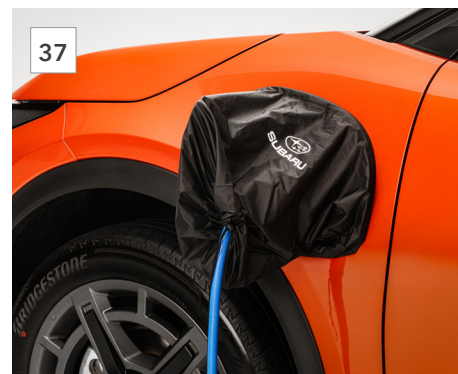

Câble de recharge Subaru de 5m, 32 A, avec connecteurs Type 2 triphasés, supportant jusqu'à 22 kW. Fabriqué en matériau TPE-U de haute qualité, avec une plage de fonctionnement de -40 °C à +90 °C, pour une recharge sûre, durable et rapide.

37

37 Housse de protection pour prise de recharge SEFOYA2000