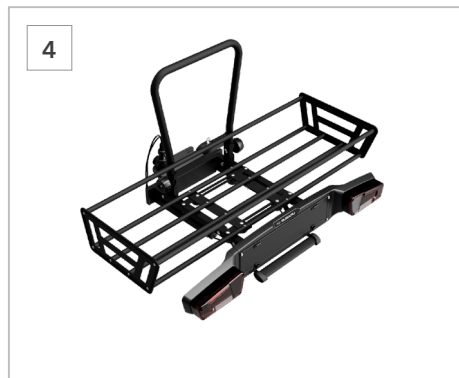

1 Crochet d'attelage amovible PW96042018

Élargissez vos possibilités de transport grâce à un attelage de remorque amovible. Facile à installer et à retirer lorsqu'il n'est pas utilisé, il offre praticité et flexibilité pour tous vos besoins de remorquage.

* La capacité maximale de remorquage peut varier selon les spécifications du véhicule. Veuillez contacter votre concessionnaire pour plus de détails.

2 Base de support modulaire - attelage SEGSYA7000

Base modulaire pour attelage conçue pour s'adapter à chaque trajet. Compatible avec une large gamme d'accessoires, notamment porte-vélos, coffres, paniers et porte-skis, avec une installation rapide. Le système basculant permet un accès facile au coffre même lorsqu'il est entièrement chargé, tandis que le système de verrouillage à clé sécurise à la fois la base et les accessoires.

*Crochet d'attelage démontable requis.
Charge maximale : 60 kg.

3 Support coffre
SEGSYA7100

Coffre rigide de 340 litres augmentant la capacité de chargement de votre véhicule. Supporte jusqu'à 45 kg et dispose d'un système Quick Fix pour une installation rapide et sécurisée.
*Base de support modulaire requise.

5 Support pour 2 vélos électriques
SEGSYA7300

Support pour 2 vélos électriques (empatement jusqu'à 135 cm), charge totale de 60 kg. Équipé d'un système Quick Fix, sangles de tension et de bras verrouillables.
*Base de support modulaire requise.